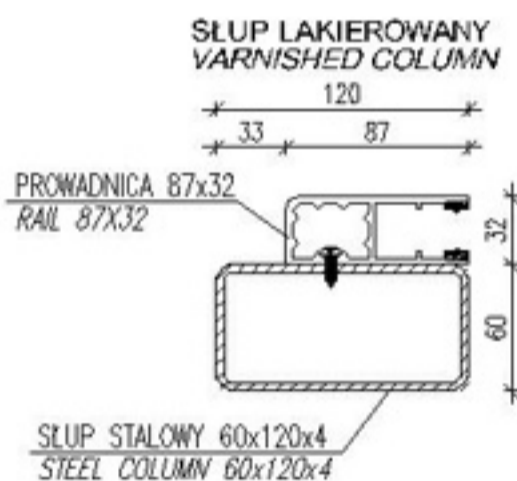

SŁUP I PROWADNICA BRAM I KRAT STALOWYCH COLUMN AND GUIDE RAIL OF STEEL GATES AND GRILLES

SŁUP I PROWADNICA KRAT ALUMINIOWYCH COLUMN AND GUIDE RAIL OF ALUMINIUM GRILLES

ul. Chełmżyńska 10B
04-247 Warszawa
tel. 022 / 873 02 57
fax. 022 / 873 02 59
www.proimpex.com.pl
e-mail: proimpex@proimpex.com.pl

Obiekt / Project:

Bramy i kraty zwijane systemu JUSTART

Tytuł / Title:

Słupy i prowadnice

Rys. Nr / Dwg No.

D02