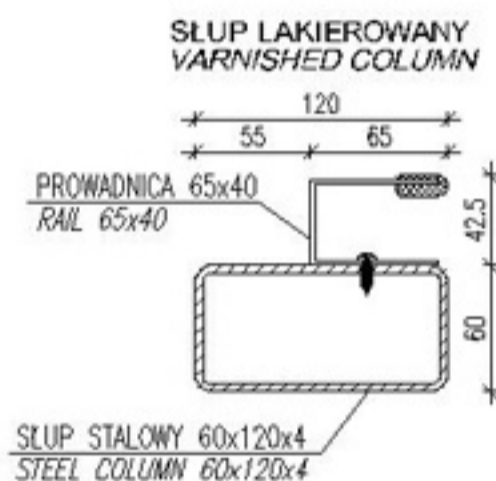

SŁUP I PROWADNICA BRAM I KRAT STALOWYCH COLUMN AND GUIDE RAIL OF STEEL GATES AND GRILLES

SŁUP I PROWADNICA KRAT ALUMINIOWYCH COLUMN AND GUIDE RAIL OF ALUMINIUM GRILLES

ul. Chełmżyńska 10B
04-247 Warszawa
tel. 022 / 873 02 57
fax. 022 / 873 02 59
www.proimpex.com.pl
e-mail: proimpex@proimpex.com.pl

Obiekt / Project:

Bramy i kraty zwijane systemu JUSTART

Tytuł / Title:

Słupy i prowadnice

Rys. Nr / Dwg No.

D02