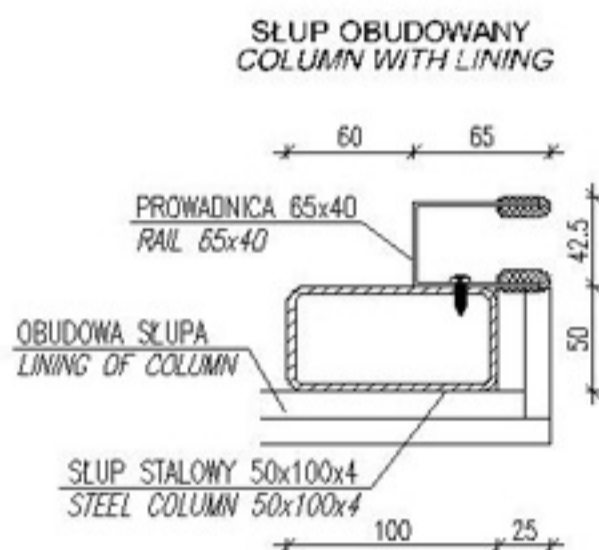

SŁUP I PROWADNICA BRAM I KRAT STALOWYCH COLUMN AND GUIDE RAIL OF STEEL GATES AND GRILLES

SŁUP I PROWADNICA KRAT ALUMINIOWYCH COLUMN AND GUIDE RAIL OF ALUMINIUM GRILLES

ul. Chełmżyńska 10B
04-247 Warszawa
tel. 022 / 873 02 57
fax. 022 / 873 02 59
www.proimpex.com.pl
e-mail: proimpex@proimpex.com.pl

Obiekt / Project:

Bramy i kraty zwijane systemu JUSTART

Tytuł / Title:

Słupy i prowadnice

Rys. Nr / Dwg No.

D02